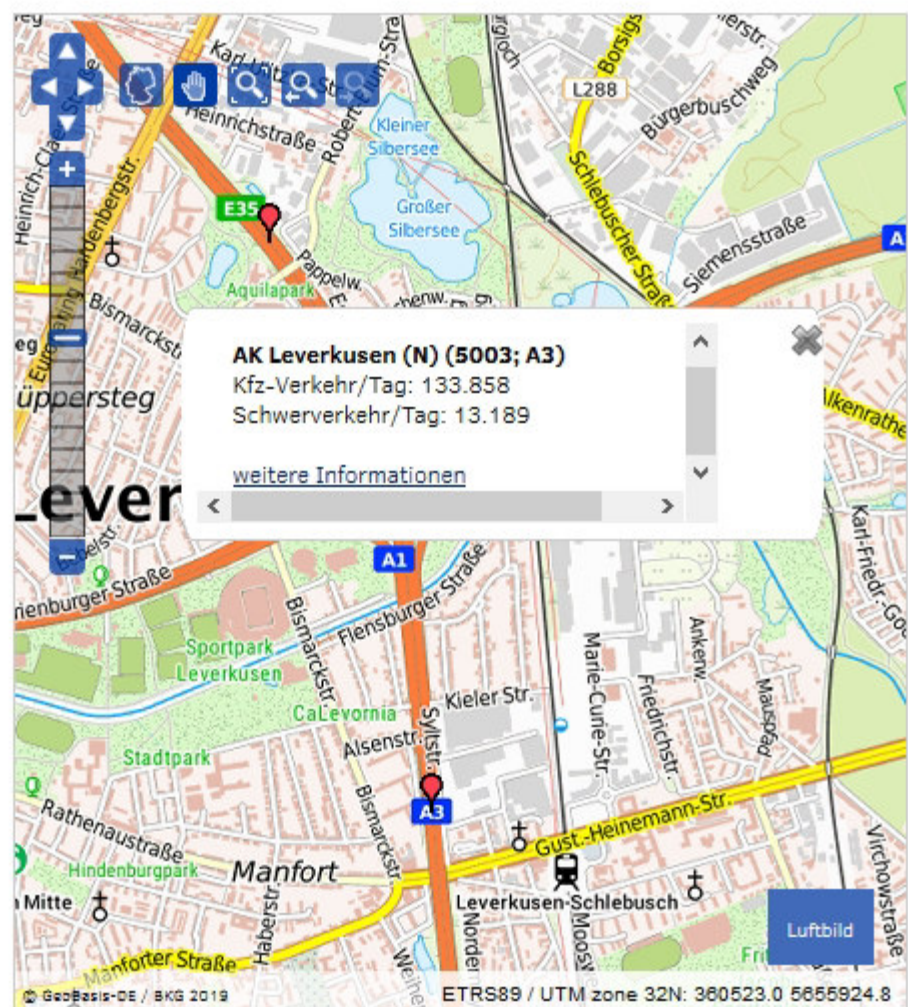

Zählstelle auf einer Autobahn Zählstelle auf einer Bundesstrasse

- Anzahl Zählstellen: 19
- AD Heumar (N) (5672)
- AD Heumar (S) (5673)
- AK BN-Siegburg (N) (5058)
- AK BN-Siegburg (S) (5631)
- AK Breitscheid (S) (5065)
- AK Hilden (N) (5655)
- AK Hilden (S) (5657)
- AK Leverkusen (N) (5003)**
- AK Leverkusen (S) (5676)**
- AK OB-West (N) (5665)
- AK OB-West (S) (5667)
- Bad Honnef/Linz (5006)
- Breitscheid (5002)
- Elten (5071)
- Hünxe (5001)
- Leverkusen (5004)
- Oberhausen-Holten (5070)
- Opladen II (5033)
- Siegburg (5005)

Zählstelle auf einer Autobahn Zählstelle auf einer Bundesstrasse